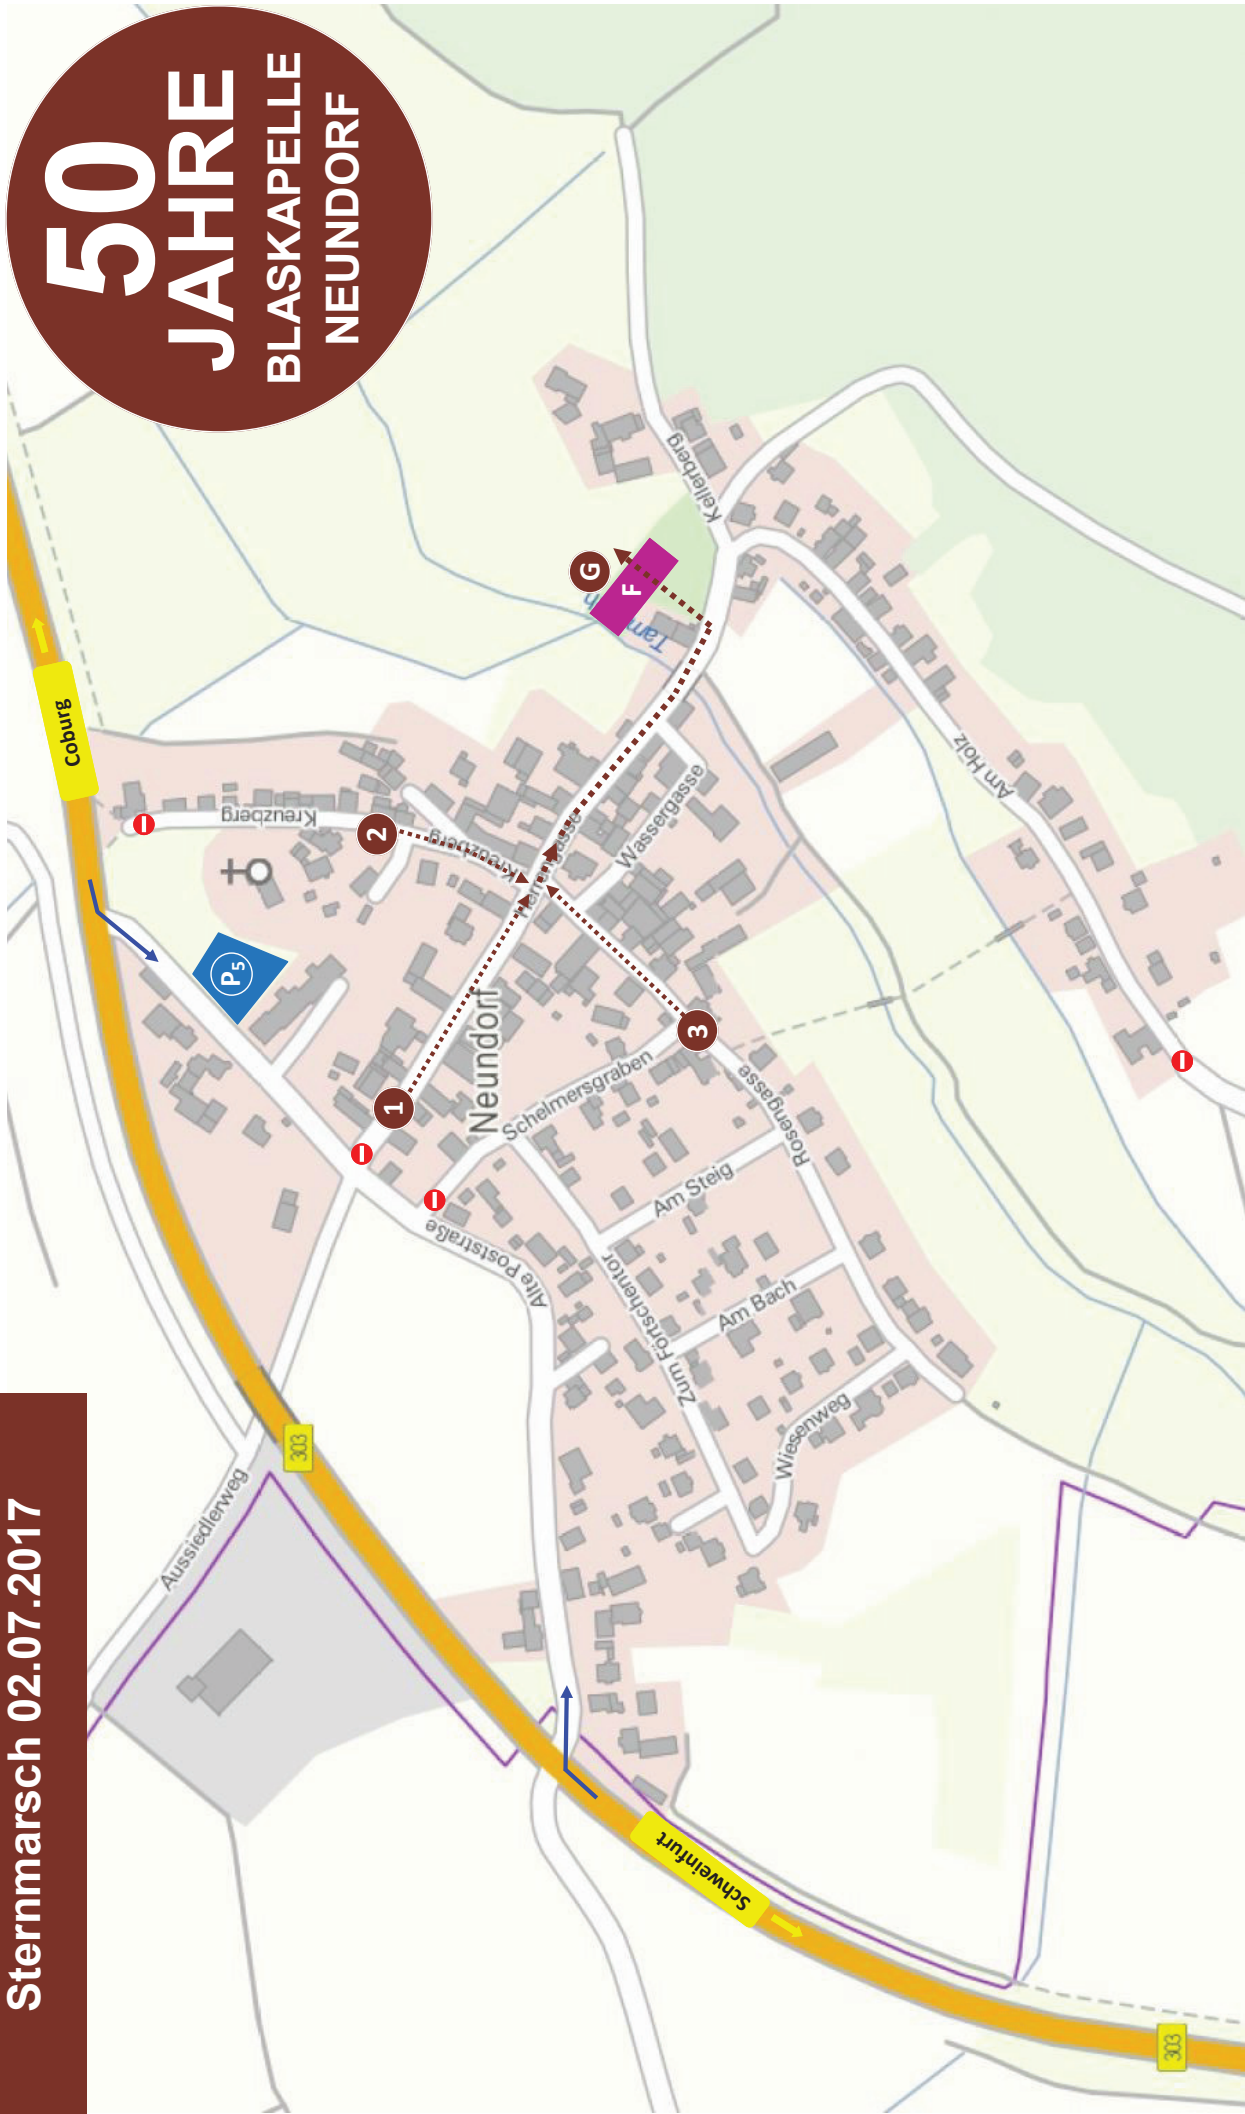

Sternmarsch 02.07.2017

50 JAHRE BLASKAPELLE NEUNDORF

F Festzeit

1, 2 u. 3

Aufstellung Gruppen

Zufahrten

P₅ Parkplatz in der Sperrzeit

G

Gemeinschaftschor